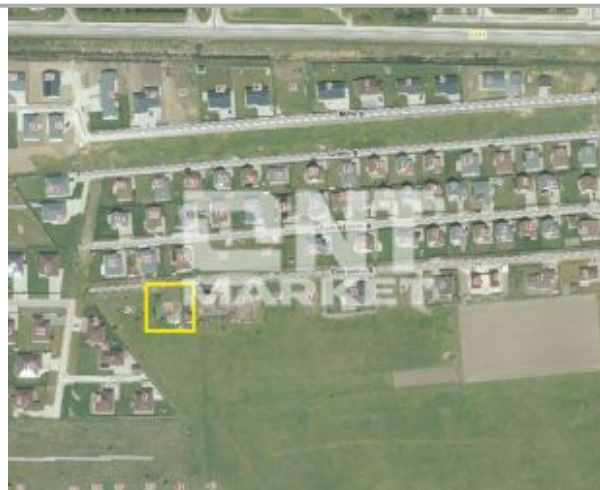

## 1. Didlaukių g. Ginduliai Žemės sklypas pardavimui

**Kaina: 32 000 €**

**Objekto tipas:** Žemės sklypas

**Sandorio tipas:** Pardavimui

**Paskirtis:** Namų valda

**Sklypo plotas a:** 8

**Kaina €/a:** 4000

### PARDUODAMAS SKLYPAS GINDULIUOSE - DIDLAUKIŲ G. 22

Parduodamas 8 arų sklypas strategiškai patogioje vietoje Ginduliuose, Didlaukių gatvėje. Tai puiki vieta gyvenamajam namui statyti!

**PRIVALUMAI:**

Puikus susisiekimas su Klaipėdos miestu

Šalia parduotuvės, vaikų darželis, mokyklėlė, kavinės - viskas pasiekama ranka!

Rami, sparčiai besivystanti gyvenvietė

Tvarkinga kaimynystė

Sklypo plotas: 8 arai (galima pirkti ir šalia esantį 24 sklypą jo plotas 9 a.)