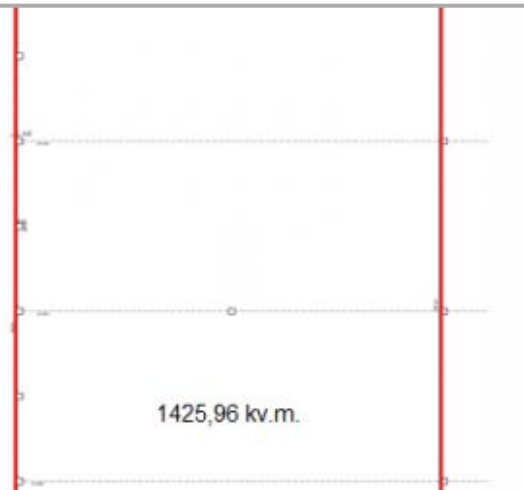

UAB NT Market
Šaulių g. 23a, LT-92233 Klaipėda
Tel. +370 699 86075
info@ntmarket.lt
www.ntmarket.lt

1. Tilžės g. Klaipėda Sandėliavimo, gamybinės patalpos nuomai

Kaina: 9 870 €

Objekto tipas: Sandėliavimo, gamybinės patalpos

Sandorio tipas: Nuomai

Plotas m²: 1501.11

Aukštas: 1

Kaina €/m²: 6.58

Skelbimo ID: 3681

Nuomojamos komercinės patalpos Tilžės g.

Puiki vieta prekybininkams, transporto įmonėms.

- atskiros sąskaitos už suvartotą elektros energiją ir vandens sąnaudas.
- bendrųjų kaštų mokestis nustatomas pagal bendrą pastato patalpų plotą.
- patalpos šildomos.
- sandėliavimo patalpų aukštis - 8 m.
- Sprinklerinė priešgaisrinė sistema
- Sandėlio grindys: pramoninės, nedulkančios
- Apšvietimas: LED
- Pakrovimo, iškrovimo vartai

Sandėliavimo patalpos **1425,96 kv.m. * 6,50 Eur + PVM**

Administracinės patalpos **75,15 kv.m. * 8,00 Eur + PVM**

Sutartis sudaroma ne mažesniai kaip 3 metų nuomos terminui.

P.S. Galutinė nuomos kaina priklauso nuo nuomojamų patalpų įrengimo baigtumo.

Papildoma informacija apie skelbimą:

Patalpų skaičius	2

Skelbimo vadybininko info:

Vardas	Pavardė	Mob. tel.	El. paštas
Jūratė	Andrijauskienė	+370 699 86075	jurate@ntmarket.lt