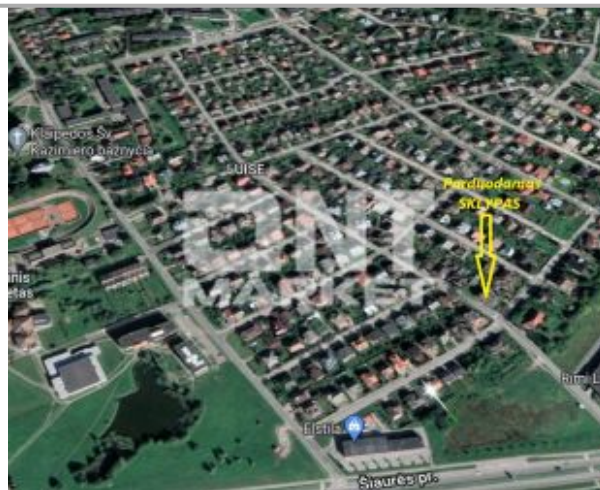

**Skelbimo ID:** 3468

Parduodamas žemės sklypas šiaurinėje Klaipėdos miesto dalyje netoli prekybos centro "Luizė".

Strategiškai patogi vieta netoliese darželiai, gimnazijos, progimnazijos, Klaipėdos universitetas, prekybos centrai...