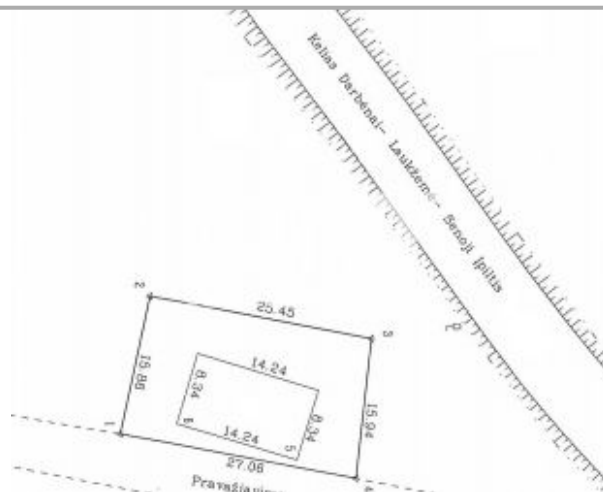

Paskirtis: Sandėliavimo

Sklypo plotas a: 4.17

Kaina €/a: 9592.33

Skelbimo ID: 3412

Laukžemėje parduodamas 4,17 arų žemės sklypas su 81,53 kv.m sandėliavimo pastatu.

Skelbimo vadybininko info:

Vardas	Pavardė	Mob. tel.	El. paštas
Ilona	Daukšienė	+370 650 71463	ilona@ntmarket.lt