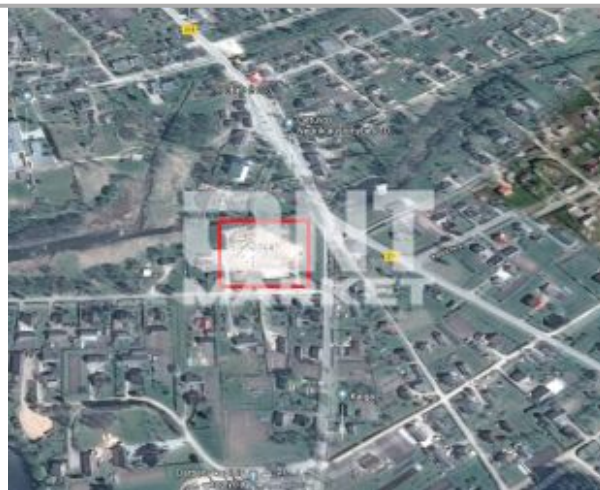

Paskirtis: Komerčinė

Sklypo plotas a: 103.51

Kaina €/a: 2222.01

Skelbimo ID: 2876

Parduodamas visuomeninės paskirties 1,0351 ha žemės sklypas, Darbėnų miestelyje.

Pagal Kretingos rajono bendrąjį planą, toje vietoje gali būti komercinės paskirties sklypas.

Sklype yra elektra ir vanduo.

Patogi geografinė padėtis - sklypas ribojasi su aktyvia sankryža, kurioje keliai veda į Kretingos, Palangos/Šventosios ir Skuodo puses. Visur asfaltuoti keliai.

Aplink daug lankytinų objektų, todėl pravažiuoja dideli žmonių srautai.