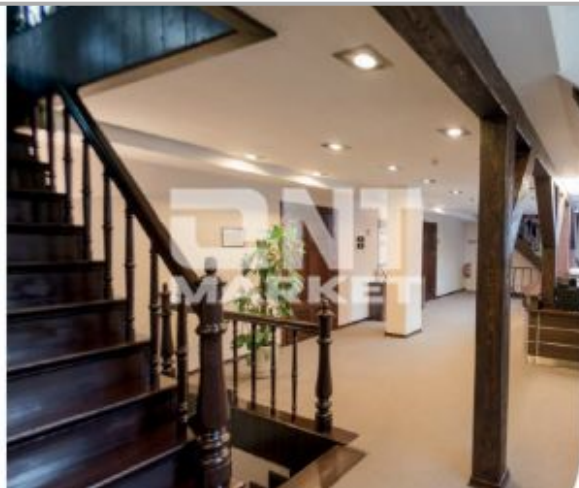

UAB NT Market
Šaulių g. 23a, LT-92233 Klaipėda
Tel. +370 699 86075
info@ntmarket.lt
www.ntmarket.lt

1. Tomo g. Klaipėda Prekybinės, biuro patalpos pardavimui

Kaina: 1 862 155 €

Objekto tipas: Prekybinės, biuro patalpos

Sandorio tipas: Pardavimui

Paskirtis: Administracinė / Paslaugų / Prekybos

Plotas m²: 703

Aukštų sk.: 1

Pastato tipas: Mūrinis

Šildymas: Centrinis

Kaina €/m²: 2504.63

Skelbimo ID: 2024

Klaipėdos senamiestyje unikaloje vietoje parduodamas kokybiškai įrengtas komercinės paskirties pastatas.

Pastatas yra 1824 m. statybos. Visiškai rekonstruotas - 2009 m., fasadas - neorenesancinio stiliaus.

Pastatas vieno aukšto su mansarda ir rūsiu. Plotas - 703 kv.m, aptverta uždara 7 arų teritorija, skirta - 12-ai automobilių.

Patalpos prabangiai įrengtos, funkcionaliai išplanuotos. Šildymas centrinis, radiatoriai (įrengtas atskiras šilumos paskirstymo centras) su vėdinimo, kondicinavimo bei rekuperacine sistema.

Galima įsirengti židinius, autentiškai restauruoti rūšiai.

Unikalus objektas, vertinantiems ilgalaikes vertybes, skirtas tiems, kas nori turėti prestižinį objektą Klaipėdos senamiestyje, kurį galima pritaikyti tiek savo, tiek verslo tikslams.

Nuomai patraukli vieta su uždara, išvystyta socialine ir inžinerine infrastruktūra. Galima nuomoti dalimis.

Toks objektas pritrauktų aukšto lygio nuomininkus, vertinančius istoriją, kokybę ir aplinką.

Aplink pastatą yra išsidėstę istoriniai, kultūriniai objektai - Jono kalnelis, šv. Jono bažnyčios vieta, Danės upė, netoliese yra istorinis laivas - Meridianas.

Papildoma informacija apie skelbimą:

Metai	1824
Įrengimas	Įrengtas
Vanduo	Miesto vandentiekis
Ypatybės	Atskiras įėjimas; Vieta automobiliui; Vanduo; Telefono linija; įėjimas iš gatvės; Elektra; Asfaltuotas privažiavimas; Galimybė keisti išplanavimą
Apsauga	Signalizacija

Skelbimo vadybininko info:

Vardas	Pavardė	Mob. tel.	El. paštas
Jūratė	Andrijauskienė	+370 699 86075	jurate@ntmarket.lt